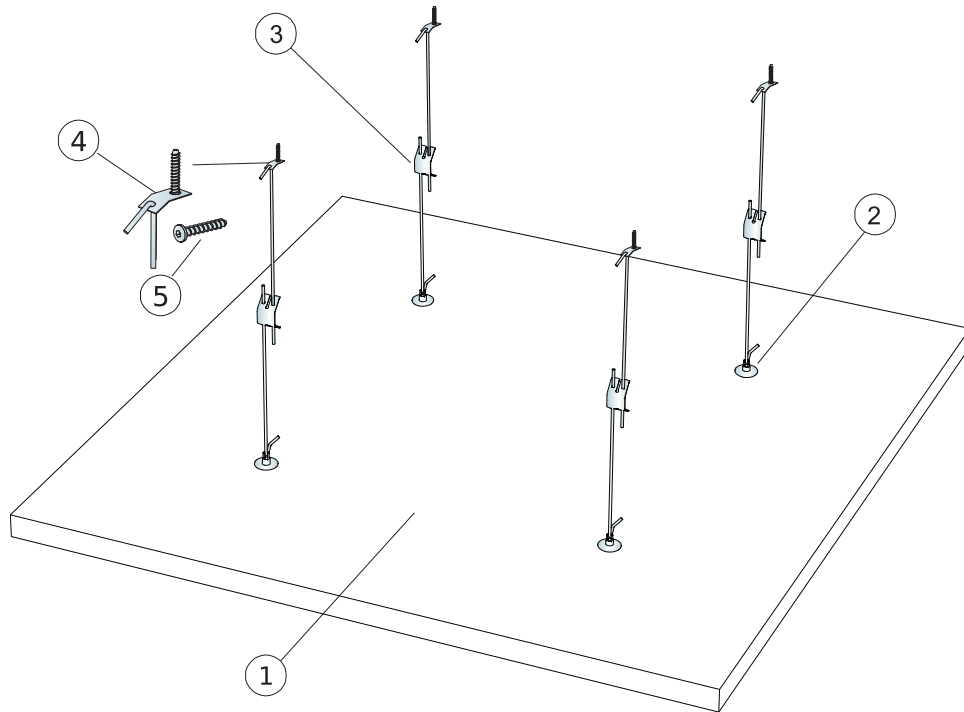

Accessibilità

I pannelli sono smontabili.

Installazione

Installato secondo i diagrammi di installazione, guide di installazione e disegni di supporto. Per informazioni riguardo la profondità totale minima del sistema consultate le quantità specifiche.

DETTAGLIO QUANTITÀ (ESCLUSO SCARTO)

		Misura, mm
		1200x1200
1	Solo Square Akutex HS	1,44m ² /panel
2	Connect Absorber anchor	4/pannello
3	Connect Adjustable Hanger C4	4/pannello
4	Connect Fixing plate - piastra di fissaggio C4	4/pannello
5	Connect Anchor screw C4 (viii classe C4)	4/pannello
Δ Min. profondità totale del sistema: Δ 410 mm		-

Consultate le quantità specifiche

Connect Adjustable Hanger C4 montato con Connect Absorber Anchor

Connect Absorber Anchor montato nel pannello

Sospensione regolabile con Connect Adjustable Hanger C4