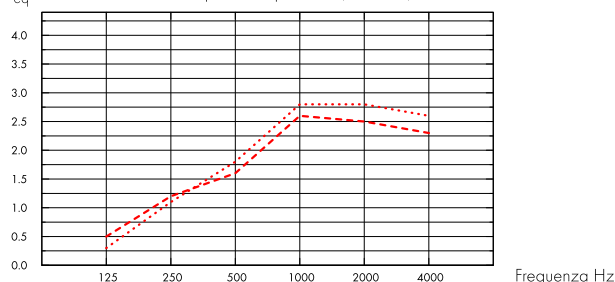

--- Solo Square 1200x1200/Akutex HS, 400 mm o.d.s.

.... Solo Square 1200x1200/Akutex HS, 1000 mm o.d.s.

o.d.s = overall depth of system (profondità totale del sistema)

SP mm	o.d.s. mm	A_{eq}: area di assorbimento equivalente per unità (m² sabin)					
		125 Hz	250 Hz	500 Hz	1000 Hz	2000 Hz	4000 Hz
40	400	0.5	1.2	1.6	2.6	2.5	2.3
40	1000	0.3	1.1	1.8	2.8	2.8	2.6

Qualità dell'aria interna

Certificato / Etichetta

Eurofins Indoor Air Comfort®

IAC Gold

French VOC

A+

Finish M1

•

Cradle to Cradle Certified®

Questo prodotto è Cradle to Cradle Certified® al livello Bronze (version 4.0).

Salubrità dei materiali

Questo prodotto ha ricevuto la certificazione C2C Material Health Certificate™ al livello Silver (versione standard 4.0). Il certificato C2C Material Health Certificate™ è una validazione dello stato di salute e della sicurezza della composizione del prodotto secondo i requisiti del Material Health del certificato di prodotto standard Cradle-to-Cradle.

Impronta ambientale

	kg CO₂ equiv/m²
Solo Square	9,37

Fasi del ciclo di vita da A1 a C4 da EPD, in conformità alla ISO 14025 / EN 15804