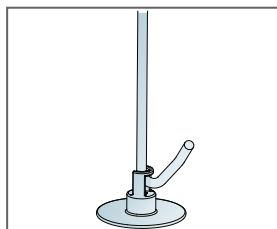

Connect Adjustable Hanger C4 montato con Connect Absorber Anchor