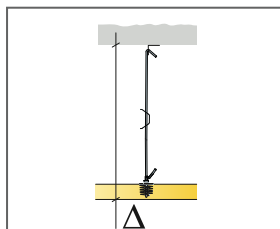

Accessibilità

I pannelli sono smontabili.

Installazione

Installato secondo i diagrammi di installazione, guide di installazione e disegni di supporto. Per informazioni riguardo la profondità totale minima del sistema consultate le quantità specifiche.

DETTAGLIO QUANTITÀ (ESCLUSO SCARTO)

		Misura, mm
		1200x1200
1	Solo Square Akutex HS	1,44m ² /panel
2	Connect Absorber anchor	4/pannello
3	Connect Adjustable Hanger C4	4/pannello
4	Connect Fixing plate - piastra di fissaggio C4	4/pannello
5	Connect Anchor screw C4 (viii classe C4)	4/pannello
Δ Min. profondità totale del sistema: Δ 410 mm		-