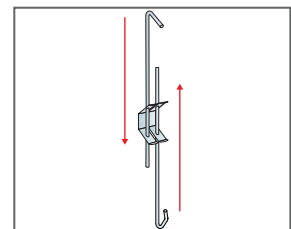

DETTAGLIO QUANTITÀ (ESCLUSO SCARTO)

		Misura, mm
		1200x1200
1	Solo Square Akutex HS	1,44m ² /panel
2	Connect Absorber anchor	4/pannello
3	Connect Adjustable Hanger C4	4/pannello
4	Connect Fixing plate - piastra di fissaggio C4	4/pannello
5	Connect Anchor screw C4 (viii classe C4)	4/pannello
Δ Min. profondità totale del sistema: Δ 410 mm		-

Consultate le quantità specifiche

Connect Adjustable Hanger C4 montato con Connect Absorber Anchor

Connect Absorber Anchor montato nel pannello

Sospensione regolabile con Connect Adjustable Hanger C4