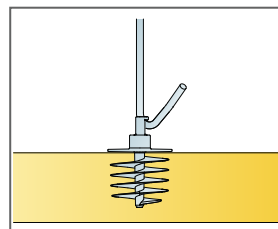

DETTAGLIO QUANTITÀ (ESCLUSO SCARTO)

		Misura, mm
		1200x1200
1	Solo Square Akutex HS	1,44m ² /panel
2	Connect Absorber anchor	4/pannello
3	Connect Adjustable Hanger C4	4/pannello
4	Connect Fixing plate - piastra di fissaggio C4	4/pannello
5	Connect Anchor screw C4 (viii classe C4)	4/pannello
Δ Min. profondità totale del sistema: Δ 410 mm		-

Consultate le quantità specifiche

Connect Adjustable Hanger C4 montato con Connect Absorber Anchor

Connect Absorber Anchor montato nel pannello

Sospensione regolabile con Connect Adjustable Hanger C4