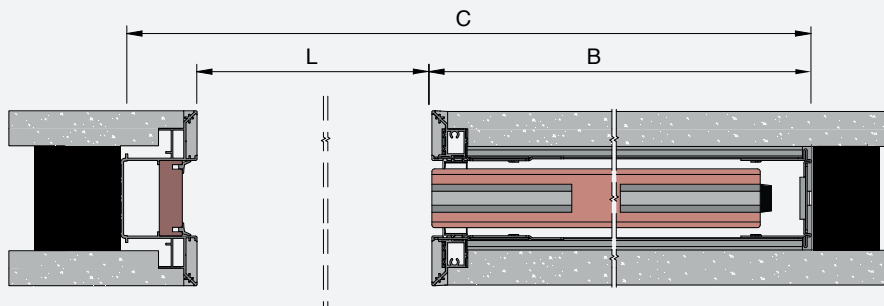

Absolute Evo

Absolute Evo di Ermetika, il controtelaio per porte scorrevoli filo muro è disponibile anche nella variante tutt'altezza senza traverso

AVVERTENZE

Per poter installare il telaio è necessario predisporre un controsoffitto in cartongesso

BATTISCOPIA

Indicare in fase d'ordine del telaio se si intende installare anche il battiscopa filo muro così da predisporre il telaio.

VARIANTI

Disponibile per la versione per pareti in intonaco e in cartongesso con spessore parete 125 mm.

ANTA IN VETRO

È possibile applicare un'anta in vetro tramite l'utilizzo dell'accessorio Glass Kit

MISURE REALIZZABILI

LARGHEZZA

L da 600 a 1200 mm

ALTEZZA

H da 1000 a 2700 mm

MAGGIORAZIONE €