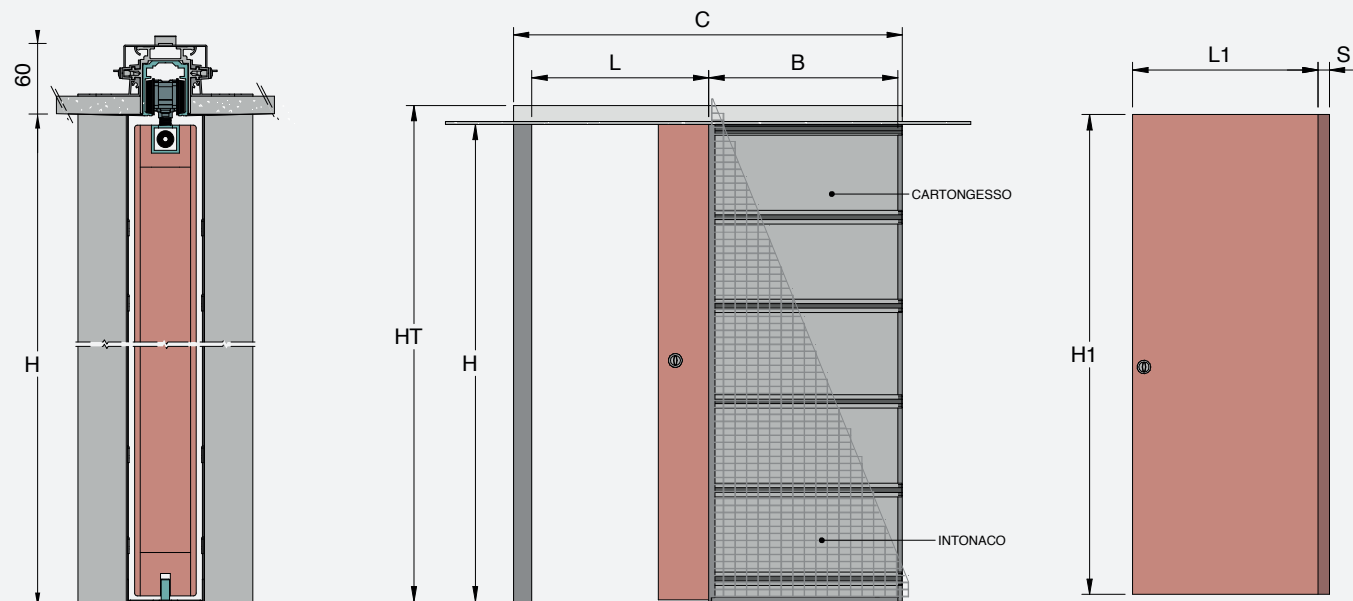

Absolute Evo

Absolute Evo di Ermetika, il controtelaio per porte scorrevoli filo muro è disponibile anche nella variante tutt'altezza senza traverso

AVVERTENZE

Per poter installare il telaio è necessario predisporre un controsoffitto in cartongesso

BATTISCOPIA

Indicare in fase d'ordine del telaio se si intende installare anche il battiscopa filo muro così da predisporre il telaio.

VARIANTI

Disponibile per la versione per pareti in intonaco e in cartongesso con spessore parete 125 mm.

ANTA IN VETRO

È possibile applicare un'anta in vetro tramite l'utilizzo dell'accessorio Glass Kit

MISURE REALIZZABILI

LARGHEZZA

L da 600 a 1200 mm

ALTEZZA

H da 1000 a 2700 mm

MAGGIORAZIONE €